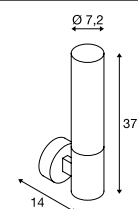

1000681 645

1000682 577

APONI WL, PHASE

LED
INSIDE

- Hoogvoltage led

Productspecificaties

220-240 V ~ 50/60 Hz
Systeemvermogen: 8 W
Materiaal: aluminium
Dimbaar: L

IP 65

0,876

30000

Maattekening

Variant	Art. nr.	EUR
440 lm 3000 K CRI > 80		
■ antraciet	1000681	169,00